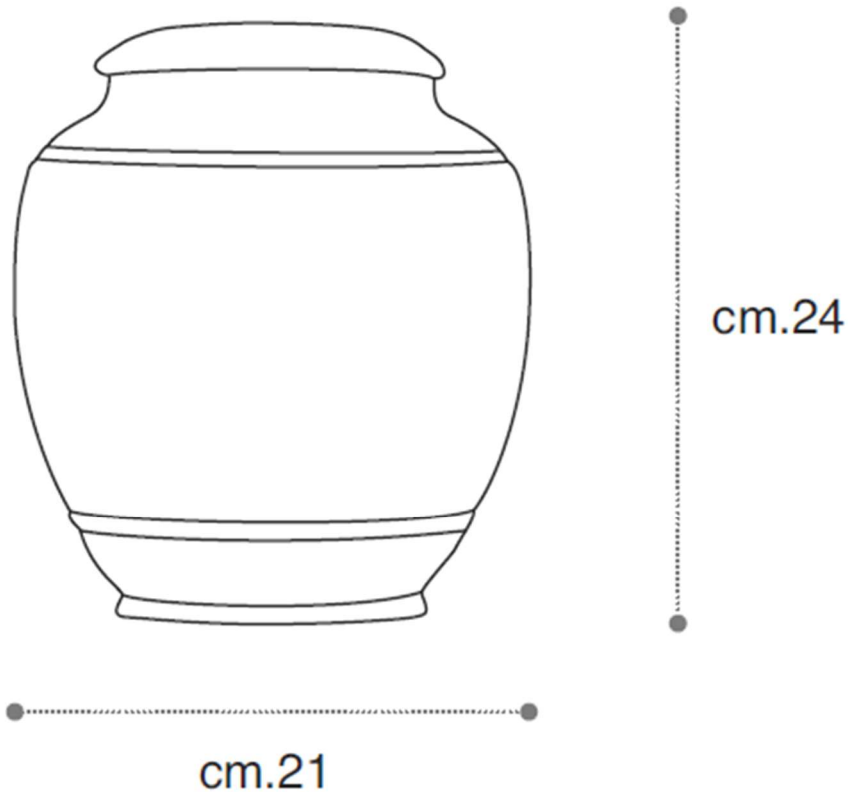

### **Caratteristiche Tecniche**

Materia : porcellana opaca

Capacità cm3 5000

Chiusura ermetica in alluminio dall'alto

Provvista di sacchetto ignifugo per le ceneri

### **Technical features**

*Material : matt porcelain*

*Capacity cm3 5000*

*Hermetic aluminum closure on the top*

*Supplied with fireproof bag for ashes*